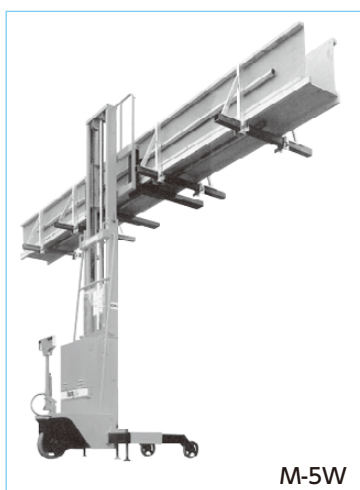

フォークリフト

FD30

レンタル品名		1.5トン	2.5トン	3トン	3.5トン	
主な型式		FD15	FD25	FD30	FD35	
メーカー		ユニキャリア	ユニキャリア	ユニキャリア	ユニキャリア	
最大揚高	mm	3,000	3,000	3,000	3,000	
寸法	全長 L	mm	3,140	3,625	3,775	4,175
	全幅 W	mm	1,100	1,150	1,225	1,490
	全高 H	mm	1,995	2,030	2,075	2,250
操作資格(フォークリフト運転)		技能講習	技能講習	技能講習	技能講習	
使用燃料		軽油	軽油	軽油	軽油	
重量	kg	2,630	3,700	4,370	5,830	

パレットトラック

パレットトラック

パレットトラック  
1.5トン横移動型

レンタル品名		1.5トン	1.5トン	1.5トン低床	1.5トン横移動	2.5トン
主な型式		BM15LL	BM15L	BM15LL-L65	CPW-15L-65	BM25LL
メーカー		ビシャモン	ビシャモン	ビシャモン	をくだ屋技研	ビシャモン
荷重	kg	1,500	1,500	1,500	1,500	2,000
フォーク長さ	mm	1,220	1,220	1,220	650	1,220
フォーク外幅	mm	685	520	685	685	685
フォーク内幅	mm	380	220	380	170	380
最高フォーク高	mm	200	200	165	205	200
最低フォーク高	mm	80	80	65	80	80
重量	kg	82	73	82	76	92

ハンドフォークリフト

M-5W

PLH-650

レンタル品名		ハンドフォークリフト	ハンドリフト650kg	
主な型式		M-5W	PLH-650	
メーカー		holy	をくだ屋技研	
最大荷重	kg	500	650	
最高位	mm	3,700	1,500	
寸法	全長 L	mm	1,745	1,335
	全幅 W	mm	1,000	625
	全高 H	mm	2,475	1,925
操作資格(フォークリフト運転)		特別教育		
重量	kg	540	125	